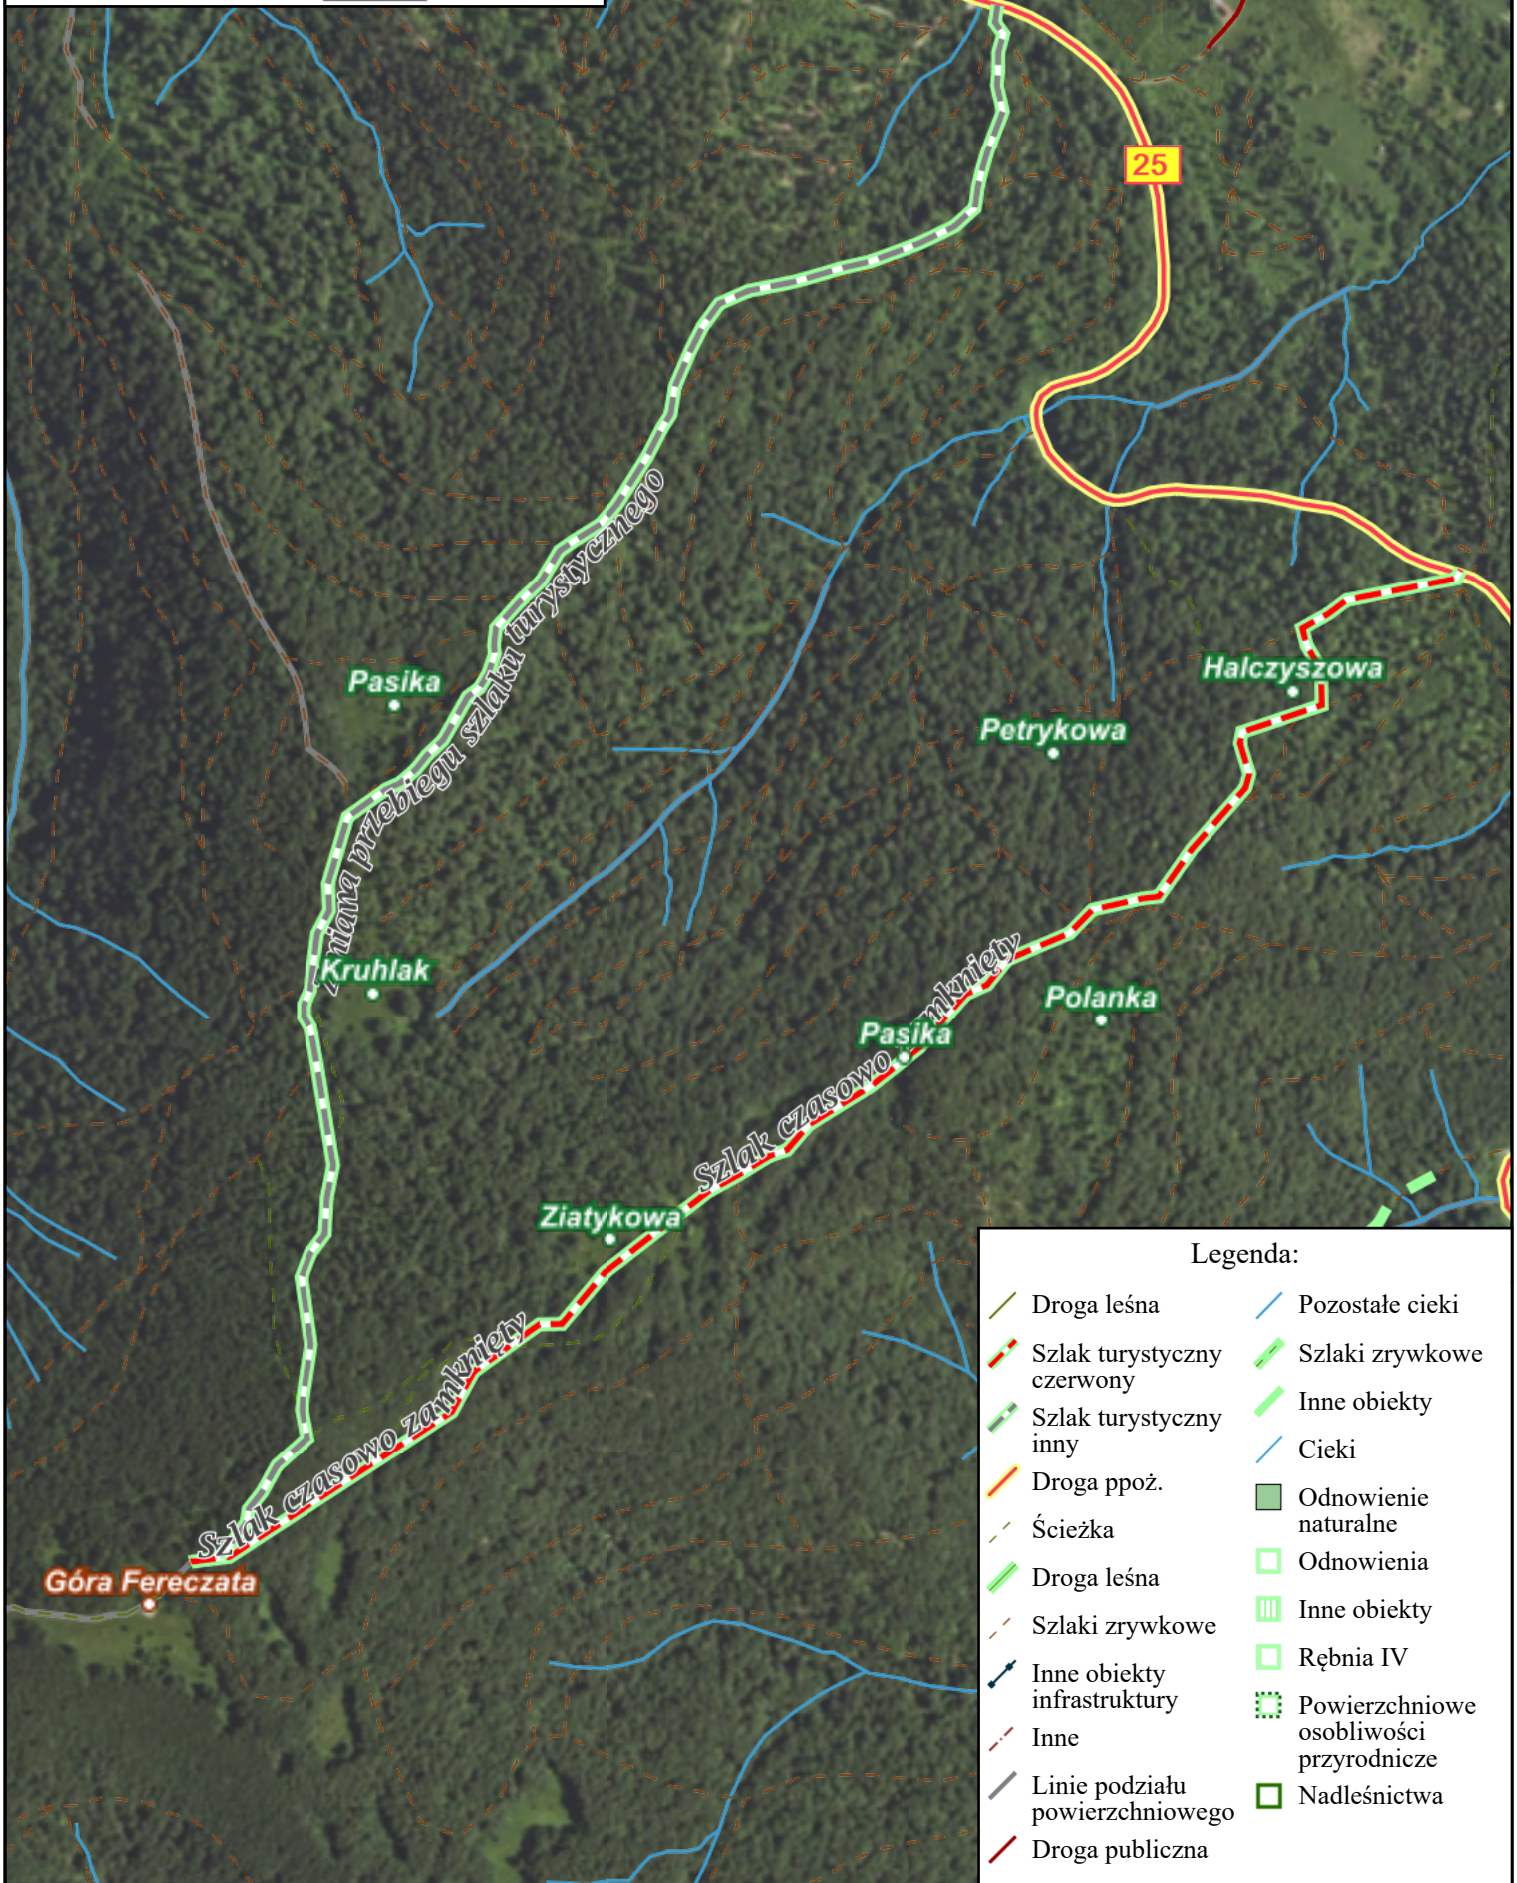

Zmiana przebiegu szlaku turystycznego GSB.
Nadleśnictwo Cisna

Strzebowiska
Stan na 06-02-2025

Skala 1:7500
0 50 100 m

Legenda:

- | | |
|---------------------------------|---|
| Droga leśna | Pozostałe ciek |
| Szlak turystyczny czerwony | Szlaki zrywkowe |
| Szlak turystyczny inny | Inne obiekty |
| Droga ppoż. | Ciek |
| Ścieżka | Odnowienie naturalne |
| Droga leśna | Odnowienia |
| Szlaki zrywkowe | Inne obiekty |
| Inne obiekty infrastruktury | Rębnia IV |
| Inne | Powierzchniowe osobliwości przyrodnicze |
| Linie podziału powierzchniowego | Nadleśnictwa |
| Droga publiczna | |